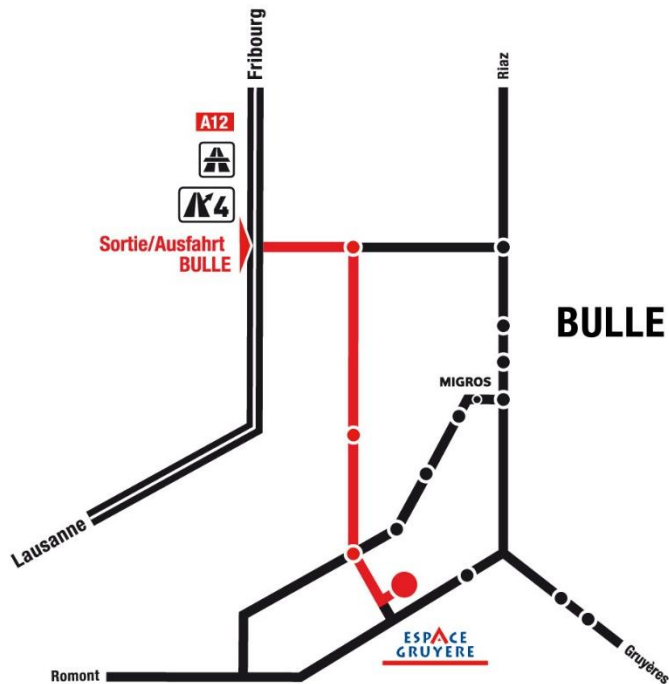

Accès à Espace Gruyère

Adresse GPS

Espace Gruyère SA
Rue de Vevey 136
1630 Bulle

Espace Gruyère est situé sur la route de contournement de Bulle (H189), à 2 minutes de la sortie Bulle (autoroute A12). Suivre la signalisation « Espace Gruyère ».

Divers parkings à disposition

Accès en transports publics

La ligne Mobul 2 dessert la gare de Bulle. Choisir l'arrêt « Espace Gruyère ».
Recherche d'horaires sur www.tpf.ch