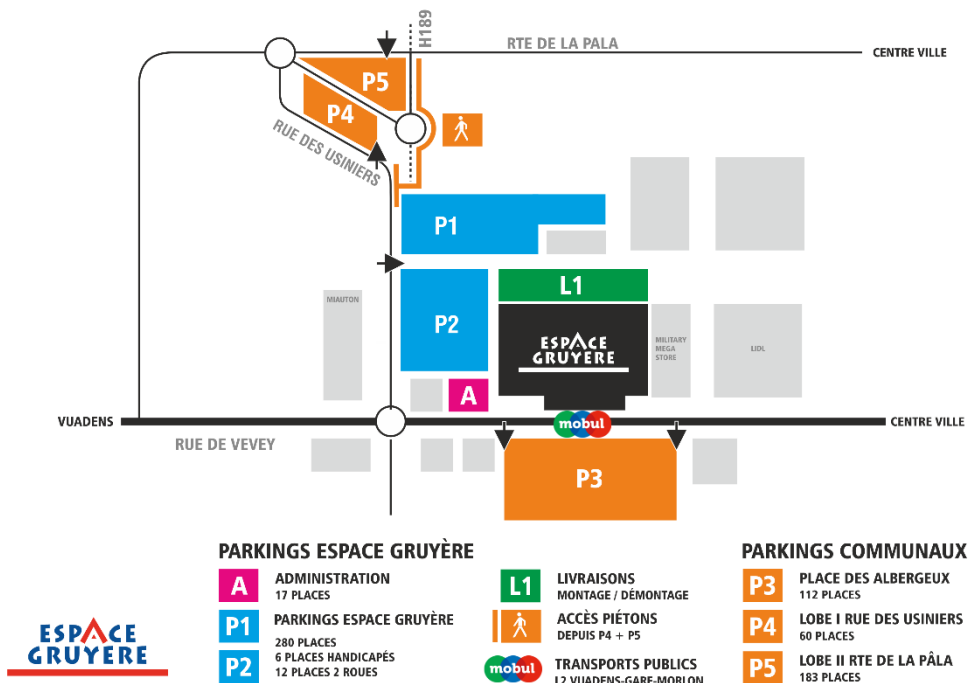

Accès à Espace Gruyère

Adresse GPS

Espace Gruyère SA
Rue de Vevey 136
1630 Bulle

Espace Gruyère est situé sur la route de contournement de Bulle (H189), à 2 minutes de la sortie Bulle (autoroute A12). Suivre la signalisation « Espace Gruyère ».

Divers parkings à disposition

Accès en transports publics

La ligne Mobul 2 dessert la gare de Bulle. Choisir l'arrêt « Espace Gruyère ».
Recherche d'horaires sur www.tpf.ch